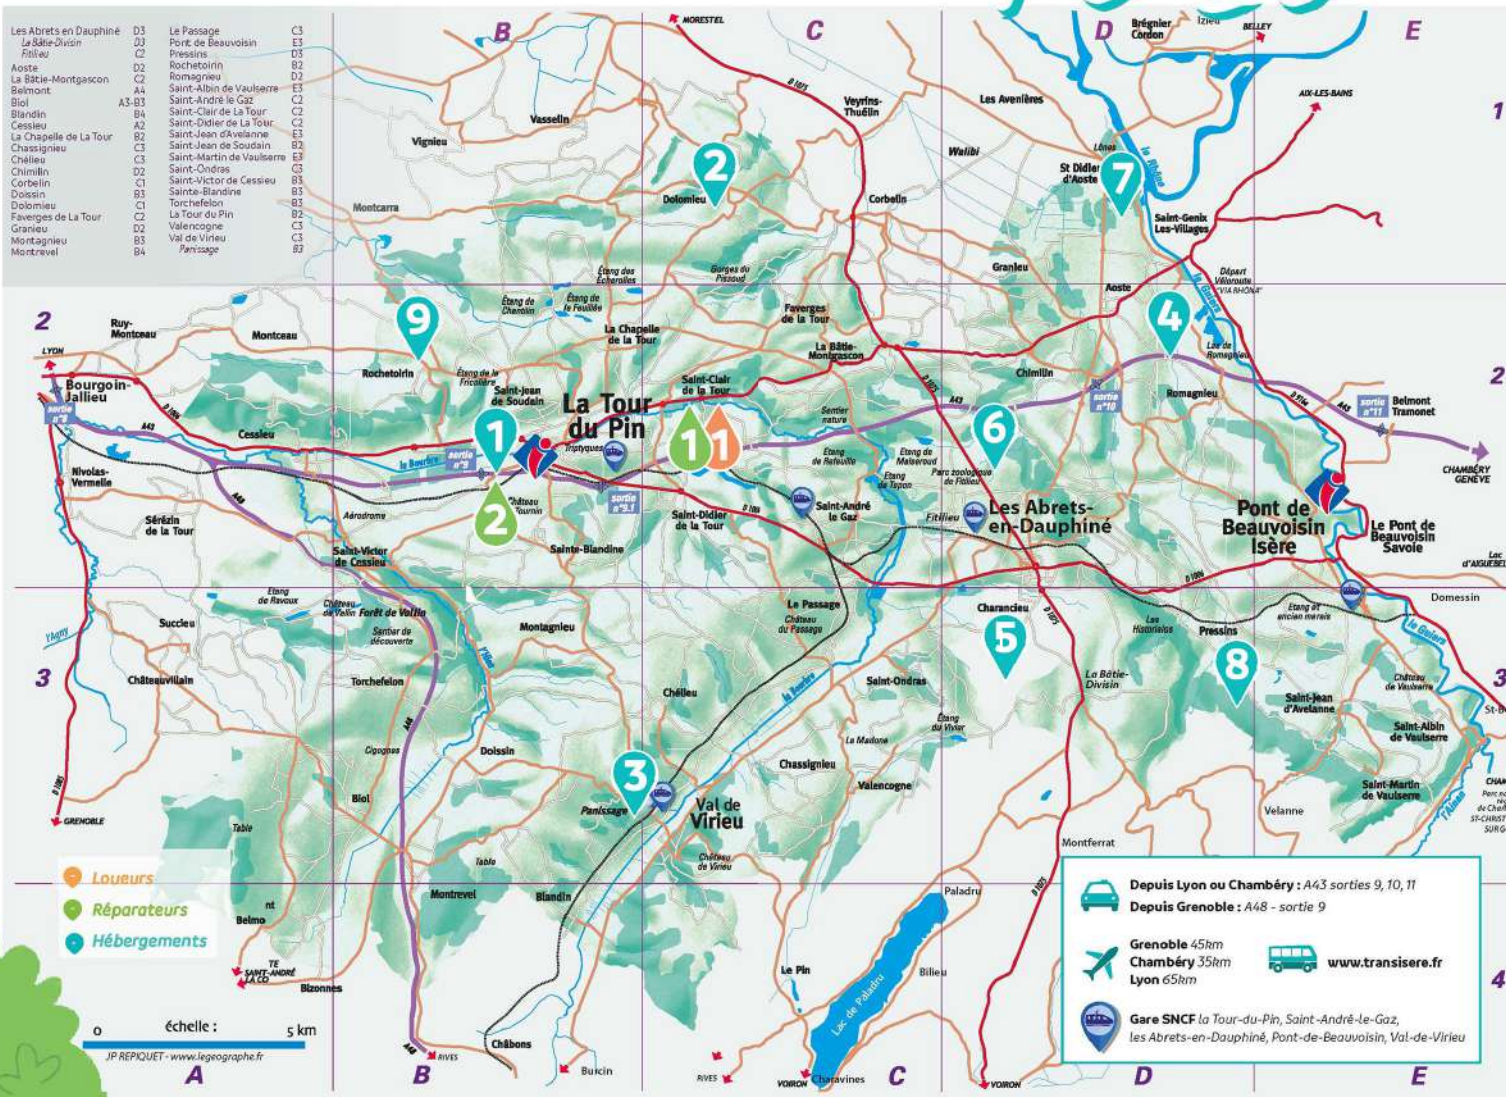

# ACCUEIL VÉLO

- 1 Hôtel de France**  
 12, avenue Alsace Lorraine 38110 La Tour du Pin  
 (+33) 4 74 97 00 08 - contact@hotel-de-france-isere.com
- 2 Chambres d'hôtes La Paumanelle**  
 110, Impasse Belledonne 38110 Dolomieu  
 (+33) 6 73 35 03 53 - contact@lapaumanelle.fr
- 3 Chambres d'hôtes La Guinguette - La Gloriette**  
 170 place de la Guinguette - Panissage  
 38730 Val-de-Virieu  
 (+33) 4 74 88 27 43 - laguinguette7@orange.fr
- 4 Chambres d'hôtes et gîte d'étape O Petit séchoir**  
 236, impasse du petit pré 38490 Romagnieu  
 (+33) 6 20 00 27 03 - opetitsechoir@gmail.com
- 5 Chambres d'hôtes Chalet La Bachole**  
 25 montée du Château 38490 Charancieu  
 (+33) 6 88 21 06 51 - mas-merlin.pascale@orange.fr
- 6 Gîte et gîte d'étape Les Petites Bottes**  
 636, route de Massié 38490 Les Abrets en Dauphiné  
 (+33) 6 37 27 95 29 - contact@lespetitesbottes.fr
- 7 Gîte d'étape A pied à bicyclette**  
 2334 route des Savoie 38490 Aoste  
 (+33) 7 57 44 30 95 - apied.abicyclette@gmail.com
- 8 Un Gîte au Moulin**  
 540, montée de la Corbière 38480 Pressins  
 (+33) 6 73 33 87 18 - ungiteaumoulin@gmail.com
- 9 Gîte La Grimaudière**  
 33, route de St Pierre 38110 Rochetoirin  
 (+33) 6 79 62 76 66 - lagrimaudiere38@hotmail.fr

**11** Réparateur et loueur de vélos  
**Bruno Vélo**  
 405 avenue de savoie 38110 Saint Clair de La Tour  
 (+33) 4 74 88 80 44 - atelier@brunovelo.fr

**2** Réparateur de vélos  
**Vitto Vélo**  
 17 avenue Alsace Lorraine 38110 La Tour du Pin  
 (+33) 4 74 83 35 65 - vittovelo.1@gmail.com