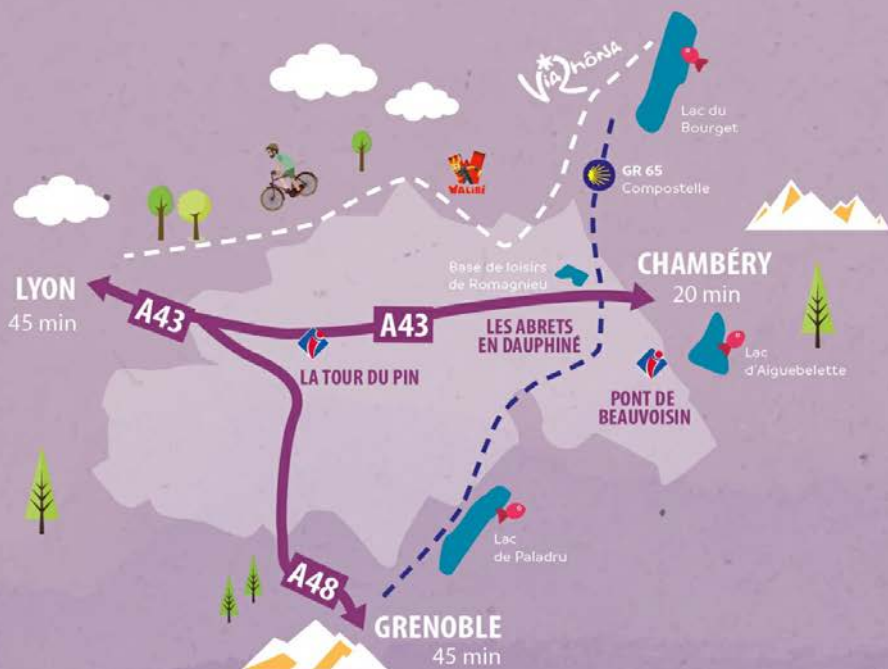

www.tourisme-valsdauphine.fr

• **Bureau de Pont de Beauvoisin**
25, place de la République
38 480 **PONT-DE-BEAUVOISIN**

Septembre à Juin :
Lundi 9h-12h30 et Mercredi 9h-12h30 et 14h-17h30

Du 07/07 au 31/08 :
Lundi au samedi 9h-12h30 et 14h-17h30

Fermé les jours fériés

• **Bureau de La Tour du Pin**
Les Halles, Place Antonin Dubost
38 110 **LA TOUR-DU-PIN**

Septembre à Juin :
Mardi : 9h-12h30 et 14h-17h30 et Vendredi : 9h-12h30

Du 07/07 au 31/08 :
Lundi au vendredi 9h-12h30 et 14h-17h30, et
Samedi 9h-12h30

Fermé les jours fériés

TÉL. 04 76 32 11 24

MAIL : tourisme@valsdauphine.fr

& sur les réseaux #valsdauphiné

scannez-moi !

Réservation en ligne, balades et randonnées, animations et agendas, idées séjour, coups de coeur... à retrouver sur :

www.tourisme-valsdauphine.fr