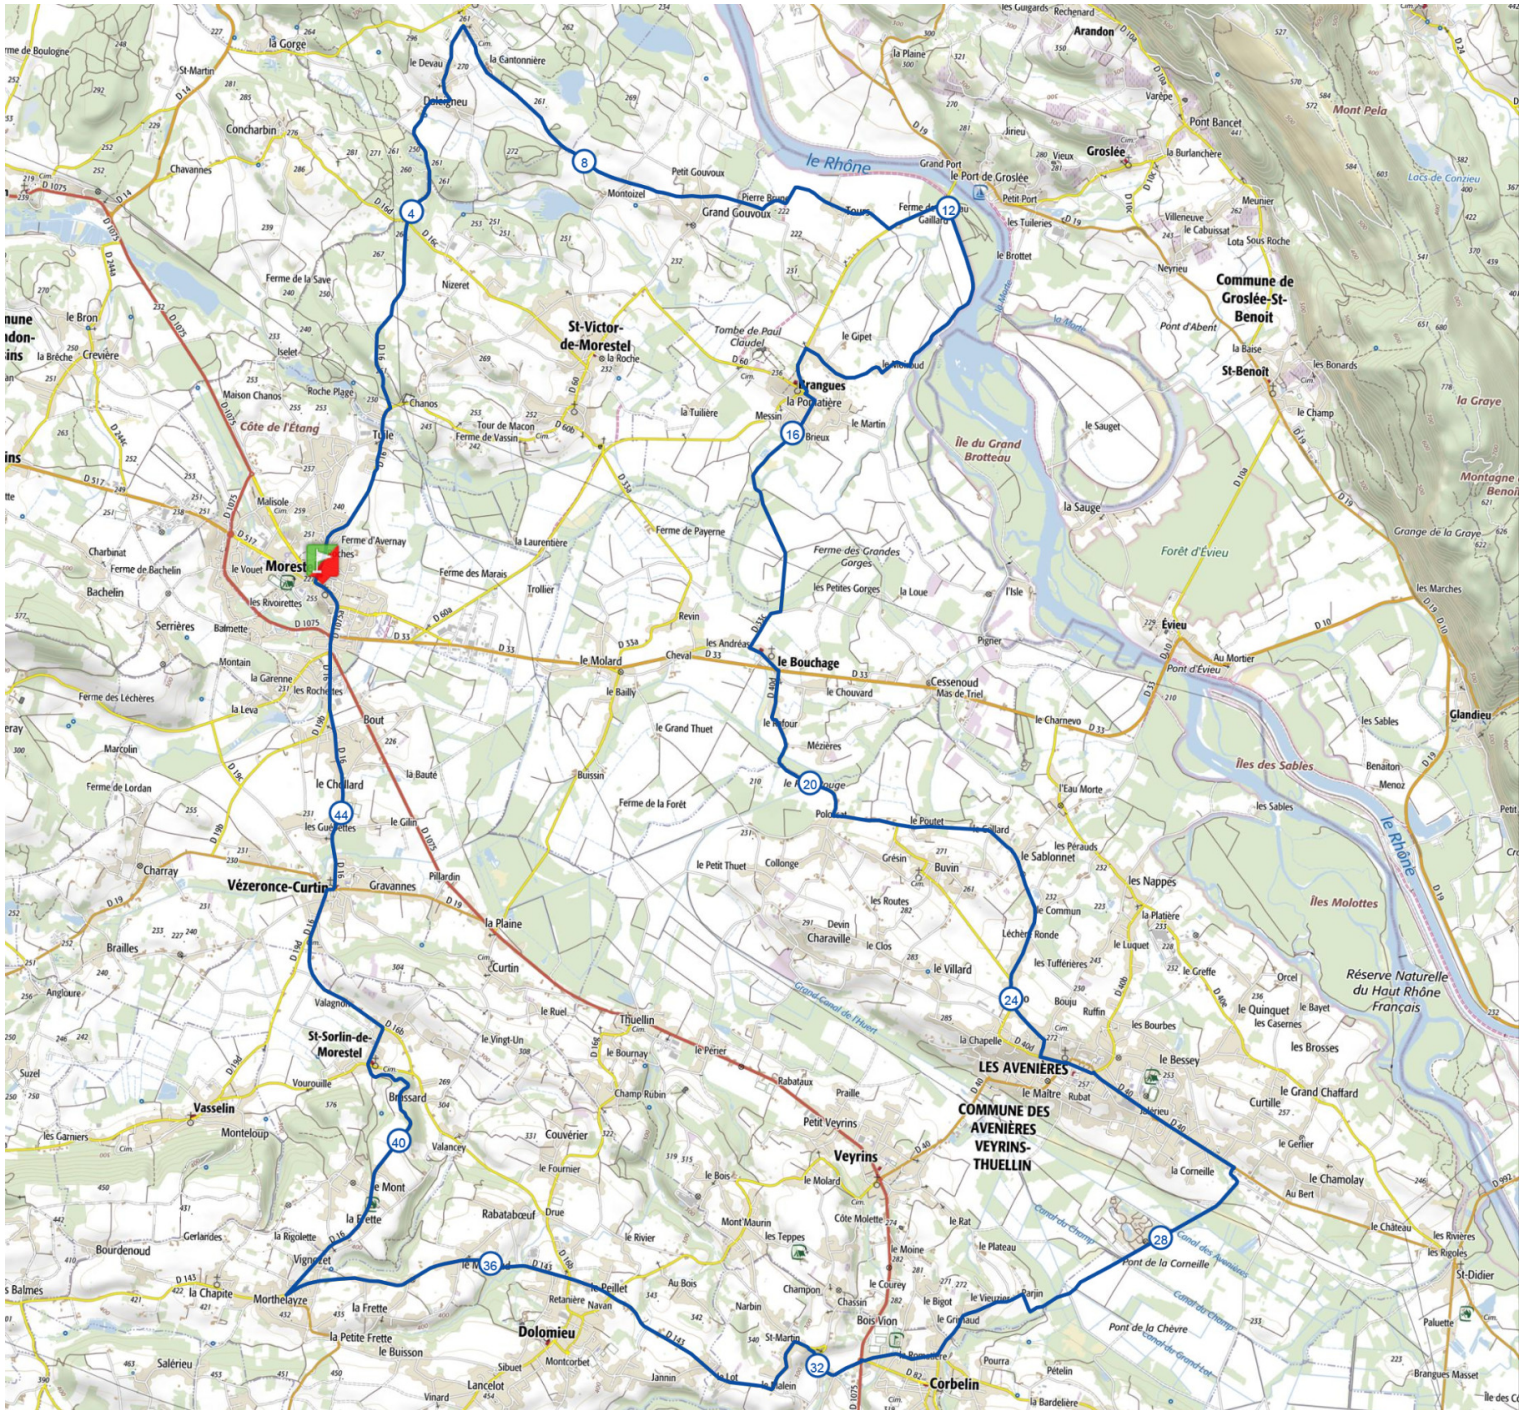

Retrouvez ce parcours sur votre mobile avec l'appli Isère Outdoor

<https://tracedetrait.com> - ©IGN 2020. Utilisation et reproduction limitées à un usage privé.

> 10% > 20% > 30%